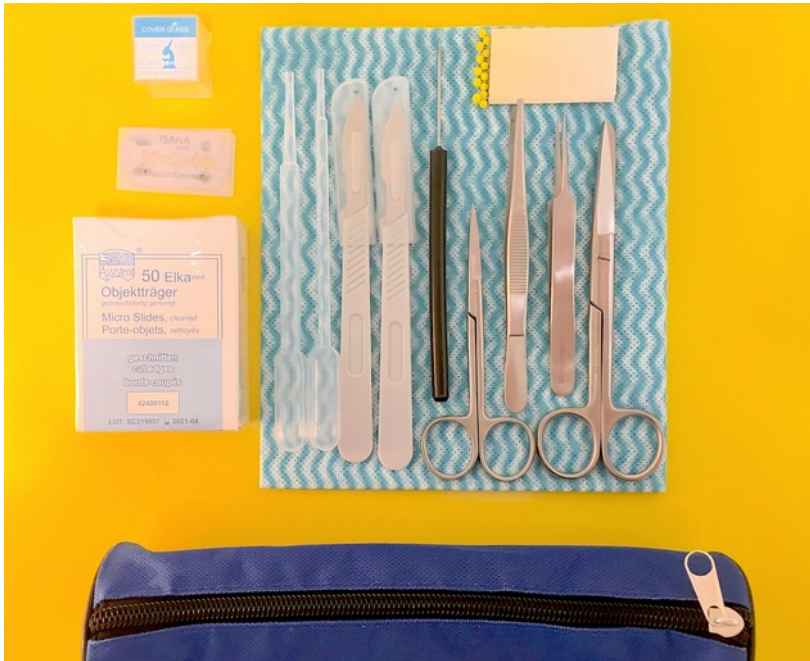

## Für Biologie Erstsemester

Präparierbesteck, Laborkittel (100% Baumwolle) und Schutzbrille

Präparierbesteck, Studentenpreis: **38,00 €** (~~54,00 €~~)

mit Laborkittel 23,50 €

und Schutzbrille 7,20 €

Gesamtset (~~84,70 €~~)  
Studentenpreis: **66,00 €**

oder Schutzbrille 4,90 €

Gesamtset (~~82,40 €~~)  
Studentenpreis: **64,00 €**